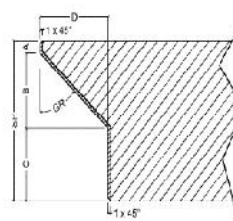

RADNE POVRŠINE

PONUĐA U 4 KORAKA

1. KORAK: IZABERI SVOJ PROFIL

STANDARDNO:

- POSTFORMING
- PREFOLDING
- KANTOVANJE

NA ZAHTJEV - STEPFORMING:

- Z
- R

KANTOVANJE, RADIUS ILI PROFIL?

KANTOVANO

POST-FORMING

PREFOLDING

R

COD	SP	DM A	DM B	DM C	DM D	GRAD
2	GC-LAM	4	17,4	29,6	25,6	55

Z

CODICE	SP Truc	DM 'A'	DM 'D'	H bordo
T01	55	28	14	58
T02	53	28	12	58
T03	38	25	8	bordo DUC 52
T04	53	25	8	bordo DUC 74
T05	53	25	42	74
T06	53	25	38	74

MR CARB 2

4. KORAK: IZABERI DIMENZIJU

PROFILI	DIMENZIJA		
	VISINA	ŠIRINA	DEBLJINA
POSTFORMING PREFOLDING KANTOVAN	3050 / 4200 3660*	600 / 900 / 1200 + ostalo na zahtjev	18 / 28 / 38
R	4200	600 / 900 / 1200 + ostalo na zahtjev	50
Z	4200	600 / 900 / 1200 + ostalo na zahtjev	38 / 50 / 58

*samo Oceania Kolekcija

...koju veli inu trebaš?

I TRANSPORT?

KAMION:
IMBST13

KONTEJNER:
IMBST23

Maksimalna težina: 24 000 kg
Mjera 4200x600x38 mm
maksimalan utovar: 320 kom

Mjera 3660x600x38 mm
(savršena mjera za kontejner)
maksimalan utovar je 396 kom
Mjera 4200x600x38 mm
maksimalan utovar je 240 kom