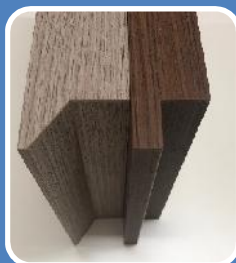

RADNE POVRŠINE

PONUĐA U 4 KORAKA

1. KORAK: IZABERI SVOJ PROFIL

STANDARDNO:

- POSTFORMING
- PREFOLDING
- KANTOVANJE

NA ZAHTJEV - STEPFORMING:

- Z
- R

KANTOVANJE, RADIUS ILI PROFIL?

KANTOVANO

POST-FORMING

PREFOLDING

R

COD	SP	DM A	DM B	DM C	DM D	GRAD
2	GC-LAM	4	17,4	29,6	25,6	55

Z

CODICE	SP Truc	DM 'A'	DM 'D'	H bordo
T01	55	28	14	58
T02	53	28	12	58
T03	38	25	8	bordo DUC 52
T04	53	25	8	bordo DUC 74
T05	53	25	42	74
T06	53	25	38	74