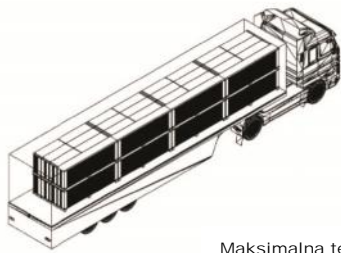

MR CARB 2

4. KORAK: IZABERI DIMENZIJU

PROFILI	DIMENZIJA		
	VISINA	ŠIRINA	DEBLJINA
POSTFORMING PREFOLDING KANTOVAN	3050 / 4200 3660*	600 / 900 / 1200 + ostalo na zahtjev	18 / 28 / 38
R	4200	600 / 900 / 1200 + ostalo na zahtjev	50
Z	4200	600 / 900 / 1200 + ostalo na zahtjev	38 / 50 / 58

*samo Oceania Kolekcija

...koju veli inu trebaš?

I TRANSPORT?

KAMION:
IMBST13

KONTEJNER:
IMBST23

Maksimalna težina: 24 000 kg
Mjera 4200x600x38 mm
maksimalan utovar: 320 kom

Mjera 3660x600x38 mm
(savršena mjera za kontejner)
maksimalan utovar je 396 kom
Mjera 4200x600x38 mm
maksimalan utovar je 240 kom