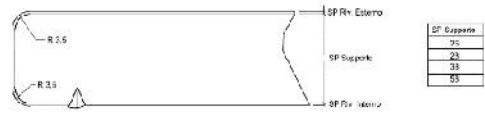

RADNE POVRŠINE

PONUĐA U 4 KORAKA

1. KORAK: IZABERI SVOJ PROFIL

STANDARDNO:

- POSTFORMING
- PREFOLDING
- KANTOVANJE

NA ZAHTJEV - STEPFORMING:

- Z
- R

KANTOVANJE, RADIUS ILI PROFIL?

KANTOVANO

POST-FORMING

PREFOLDING

R

COD	SP	DM A	DM B	DM C	DM D	GRAD
2	GC-LAM	4	17,4	29,6	25,6	55

Z

CODICE	SP Truc	DM 'A'	DM 'D'	H bordo
T01	55	28	14	58
T02	53	28	12	58
T03	38	25	8	bordo DUC 52
T04	53	25	8	bordo DUC 74
T05	53	25	42	74
T06	53	25	38	74

*samo Oceania Kolekcija

...koju veli inu trebaš?

I TRANSPORT?

KAMION:
IMBST13

KONTEJNER:
IMBST23

Maksimalna težina: 24 000 kg
Mjera 4200x600x38 mm
maksimalan utovar: 320 kom

Mjera 3660x600x38 mm
(savršena mjera za kontejner)
maksimalan utovar je 396 kom
Mjera 4200x600x38 mm
maksimalan utovar je 240 kom