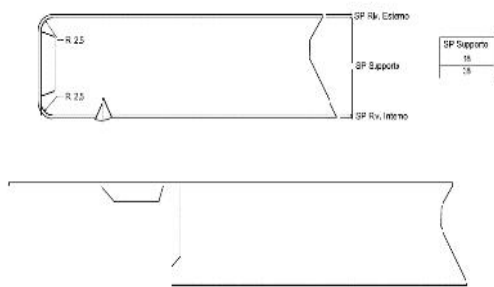

RADNE POVRŠINE

PONUĐA U 4 KORAKA

1. KORAK: IZABERI SVOJ PROFIL

STANDARDNO:

- POSTFORMING
- PREFOLDING
- KANTOVANJE

NA ZAHTJEV - STEPFORMING:

- Z
- R

KANTOVANJE, RADIUS ILI PROFIL?

KANTOVANO

POST-FORMING

PREFOLDING

R

COD	SP	DM A	DM B	DM C	DM D	GRAD
2	GC-LAM	4	17,4	29,6	25,6	55

Z

CODICE	SP Truc	DM 'A'	DM 'D'	H bordo
T01	55	28	14	58
T02	53	28	12	58
T03	38	25	8	bordo DUC 52
T04	53	25	8	bordo DUC 74
T05	53	25	42	74
T06	53	25	38	74

MR CARB 2

4. KORAK: IZABERI DIMENZIJU

PROFILI	DIMENZIJA		
	VISINA	ŠIRINA	DEBLJINA
POSTFORMING PREFOLDING KANTOVAN	3050 / 4200 3660*	600 / 900 / 1200 + ostalo na zahtjev	18 / 28 / 38
R	4200	600 / 900 / 1200 + ostalo na zahtjev	50
Z	4200	600 / 900 / 1200 + ostalo na zahtjev	38 / 50 / 58

*samo Oceania Kolekcija

...koju veli inu trebaš?

I TRANSPORT?

KAMION:
IMBST13

KONTEJNER:
IMBST23

Maksimalna težina: 24 000 kg
Mjera 4200x600x38 mm
maksimalan utovar: 320 kom

Mjera 3660x600x38 mm
(savršena mjera za kontejner)
maksimalan utovar je 396 kom
Mjera 4200x600x38 mm
maksimalan utovar je 240 kom