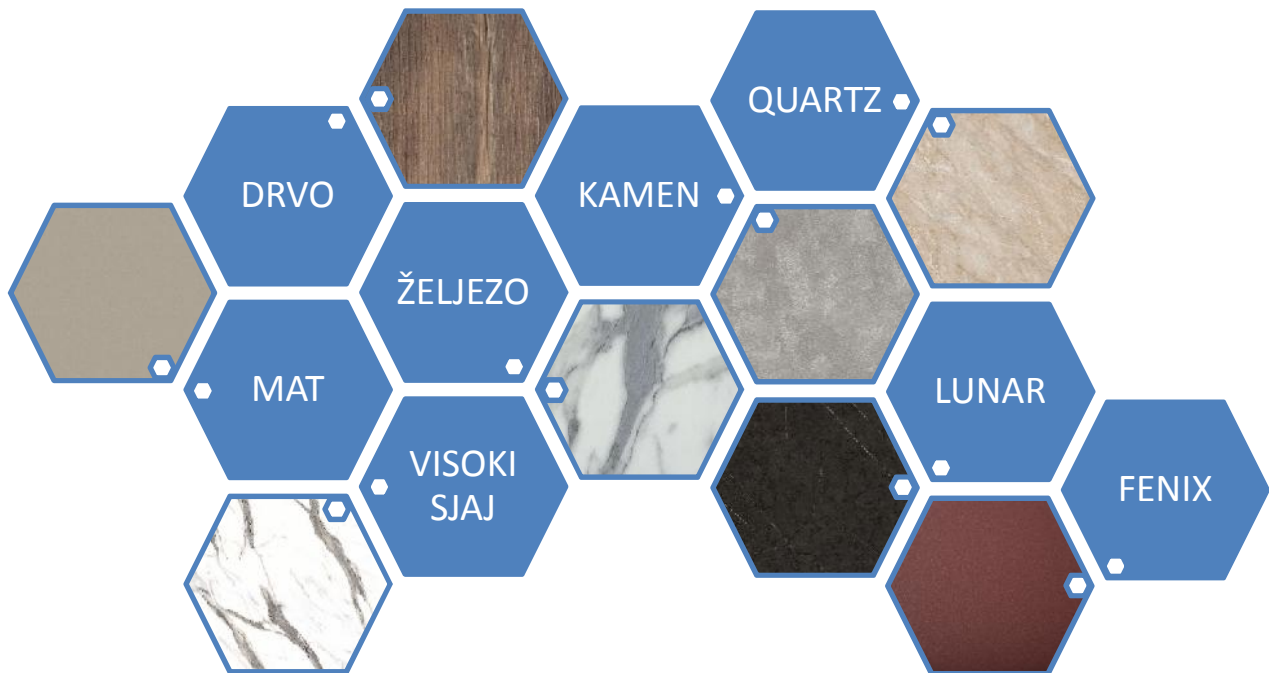

KANTOVANO

POST-FORMING

PREFOLDING

R

COD	SP	DM A	DM B	DM C	DM D	GRAD
2	GC-LAM	4	17,4	29,6	25,6	55

Z

CODICE	SP Truc	DM 'A'	DM 'D'	H bordo
T01	55	28	14	58
T02	53	28	12	58
T03	38	25	8	bordo DUC 52
T04	53	25	8	bordo DUC 74
T05	53	25	42	74
T06	53	25	38	74

2. KORAK: IZABERI DEKOR I POVRŠINU...

3. KORAK: IZABERI RADNU PLO U

STANDARDNA:

P2 E1

MR E1

NA ZAHTJEV:

MDF

P2 CARB 2