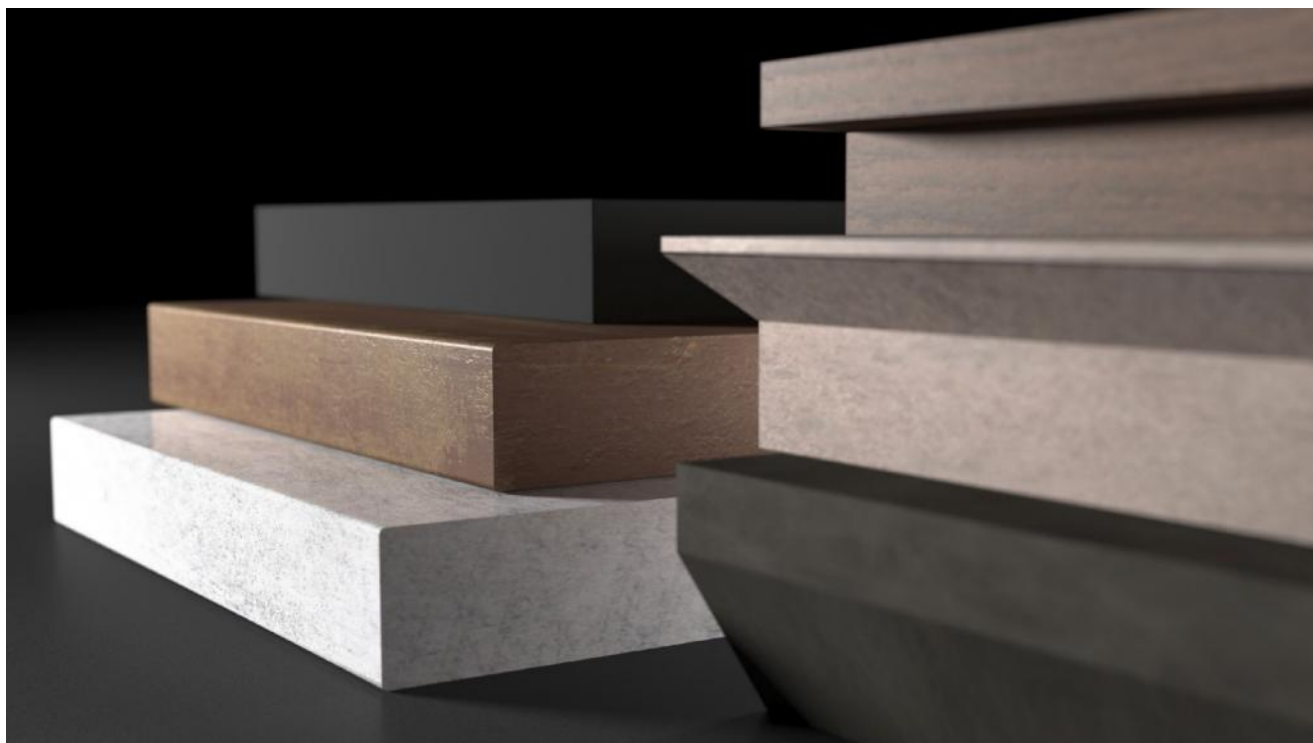

RADNE POVRŠINE

PONUĐA U 4 KORAKA

1. KORAK: IZABERI SVOJ PROFIL

STANDARDNO:

- POSTFORMING
- PREFOLDING
- KANTOVANJE

NA ZAHTJEV - STEPFORMING:

- Z
- R

KANTOVANJE, RADIUS ILI PROFIL?

KANTOVANO

POST-FORMING

PREFOLDING

R

COD	SP	DM A	DM B	DM C	DM D	GRAD
2	GC-LAM	4	17,4	29,6	25,6	55

Z

CODICE	SP Truc	DM 'A'	DM 'D'	H bordo
T01	55	28	14	58
T02	53	28	12	58
T03	38	25	8	bordo DUC 52
T04	53	25	8	bordo DUC 74
T05	53	25	42	74
T06	53	25	38	74