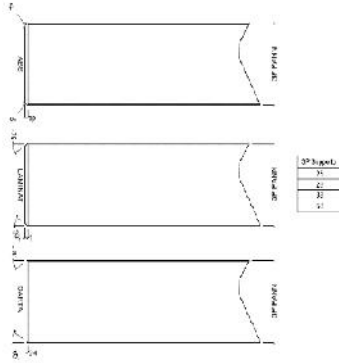

RADNE POVRŠINE

PONUĐA U 4 KORAKA

1. KORAK: IZABERI SVOJ PROFIL

STANDARDNO:

- POSTFORMING
- PREFOLDING
- KANTOVANJE

NA ZAHTJEV - STEPFORMING:

- Z
- R

KANTOVANJE, RADIUS ILI PROFIL?

KANTOVANO

POST-FORMING

PREFOLDING

R

COD	SP	DM A	DM B	DM C	DM D	GRAD
2	GC-LAM	4	17,4	29,6	25,6	55

Z

CODICE	SP Truc	DM 'A'	DM 'D'	H bordo
T01	55	28	14	58
T02	53	28	12	58
T03	38	25	8	bordo DUC 52
T04	53	25	8	bordo DUC 74
T05	53	25	42	74
T06	53	25	38	74

MR CARB 2

4. KORAK: IZABERI DIMENZIJU

PROFILI	DIMENZIJA		
	VISINA	ŠIRINA	DEBLJINA
POSTFORMING PREFOLDING KANTOVAN	3050 / 4200 3660*	600 / 900 / 1200 + ostalo na zahtjev	18 / 28 / 38
R	4200	600 / 900 / 1200 + ostalo na zahtjev	50
Z	4200	600 / 900 / 1200 + ostalo na zahtjev	38 / 50 / 58

*samo Oceania Kolekcija

...koju veli inu trebaš?

I TRANSPORT?

KAMION:
IMBST13

KONTEJNER:
IMBST23

Maksimalna težina: 24 000 kg
Mjera 4200x600x38 mm
maksimalan utovar: 320 kom

Mjera 3660x600x38 mm
(savršena mjera za kontejner)
maksimalan utovar je 396 kom
Mjera 4200x600x38 mm
maksimalan utovar je 240 kom